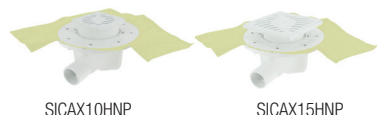

- Une **grille à carreler** en 10 x 10 cm
- Un cadre inox fin pour des lignes épurées
- 3 matières de grilles : Inox 304 / Inox 316 en option / PVC blanc
- 2 dimensions : 10 x 10 cm et 15 x 15 cm
- Grille verrouillable sur design carré, sur commande spéciale
- Un système « **push corner** » unique permettant le retrait de la grille par simple pression du doigt, sans outil.

LE UTILISATEUR

Consultez les avis clients et déposez le vôtre sur la plateforme :

www.avis-clients-nicoll.fr

SIPHONS CORPS PVC AVEC CADRE ET GRILLE, SORTIE HORIZONTALE

> SIPHONS AVEC GRILLE ET CADRE INOX 304

Désignation	Type de grille	Natte	Largeur grille (cm)	Emb.	Réf.	Ancienne Réf.
Siphon Ø 40/50 mm, débit 0,8 l/s, réhausse 10 x 10 ajustable, garde d'eau 50 mm	Design carré	oui	10 x 10	B1	SICAX10IHNC*	SICA10IH
	Design carré	non	10 x 10	B1	SICAX10IHC*	-
	Sans grille	non	10 x 10	B1	SICAX10IH*	-
Siphon Ø 40/50 mm, débit 0,8 l/s, réhausse 15 x 15 ajustable, garde d'eau 50 mm	Design carré	oui	15 x 15	B1	SICAX15IHNC*	SICA15IH
	Design carré	non	15 x 15	B1	SICAX15IHC*	-
	Sans grille	non	15 x 15	B1	SICAX15IH*	-

Grille verrouillable et grille Inox 316 sur demande

> SIPHONS AVEC CADRE ET GRILLE PVC BLANC

Désignation	Type de grille	Natte	Largeur grille (cm)	Emb.	Réf.	Ancienne Réf.
Siphon Ø 40/50 mm, débit 0,8 l/s, réhausse 10 x 10 ajustable, garde d'eau 50 mm	PVC blanc	oui	10 x 10	B1	SICAX10HNP*	SICA10H
Siphon Ø 40/50 mm, débit 0,8 l/s, réhausse 15 x 15 ajustable, garde d'eau 50 mm	PVC blanc	oui	15 x 15	B1	SICAX15HNP*	SICA15H