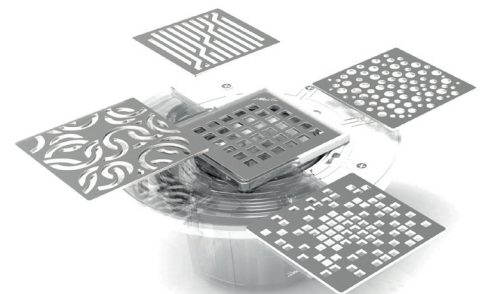

SIPHONS DOCIA® SICAX POUR DOUCHE CARRELÉE

Professionnels de l'espace douche

Maison
individuelle

Bâtiment
non résidentiel

DOCIA® SYSTÈMES

FABRIQUÉ
EN FRANCE

Nicoll

Relier l'essentiel

SIPHONS POUR DOUCHE CARRELÉE

UNE LARGE GAMME DE SIPHONS POUR DOUCHE CARRELÉE, FACILES À POSER, GARANTISSANT RÉSULTAT ESTHÉTIQUE ET SÉCURITÉ DES CHANTIERS.

Les siphons Docia® SICAX nouvelle génération, sont conçus pour la récupération des eaux d'écoulement pour tous types de sols carrelés.

Ils garantissent une parfaite étanchéité dans toutes les situations, sur chape ou sous chape, quelles que soient la hauteur disponible et les conditions de raccordement.

Ils sont titulaires de la marque NF Composants Sanitaires.