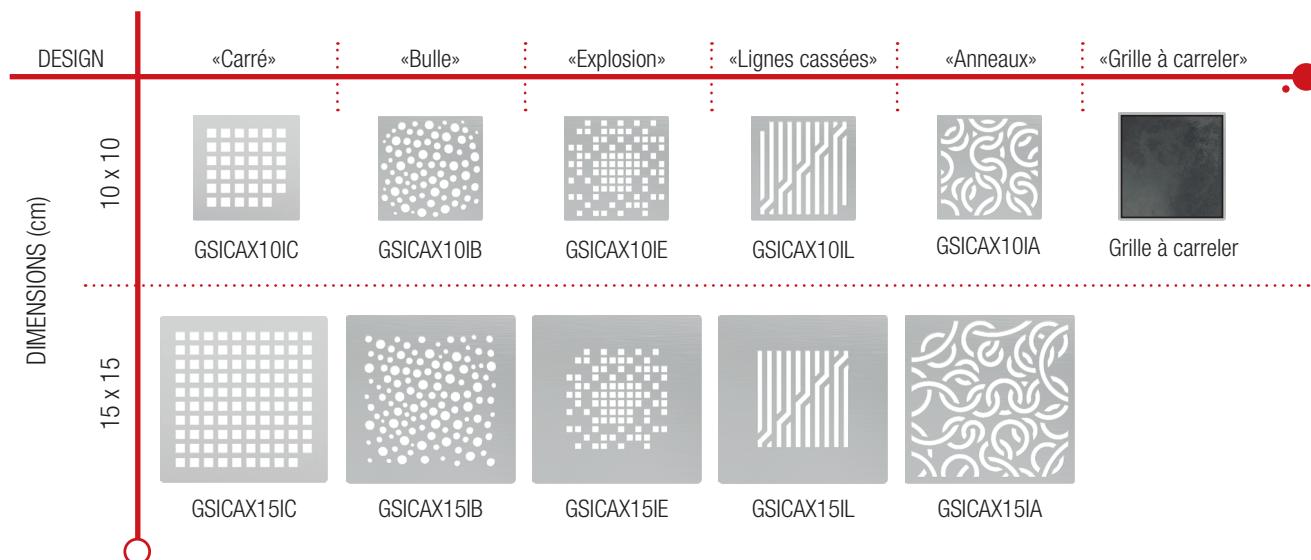

100 mm

ENCOMBREMENT

Sortie horizontale H 100 mm (versus 125 mm pour les siphons ancienne génération), optimisation de l'encombrement, disponible également en sortie verticale

HAUT DÉBIT

Grâce à la section de passage optimisée (jusqu'à 0,8 l/sec en sortie horizontale, 1,1 l/sec en sortie verticale), adapté aux systèmes de douche multi-jets

RÉGLAGE EN HAUTEUR

Adaptable en fonction de l'épaisseur de chape (étanchéité sous ou sur chape)

FABRIQUÉ EN FRANCE

Toutes les solutions DOCIA® pour douche à l'italienne :
SIPHONS - CANIVEAUX - RECEVEURS PRÊTS À CARRELER - SOLUTIONS PMR

Le + large choix quel que soit le type d'évacuation.

UN LARGE CHOIX DE GRILLES POUR SATISFAIRE TOUTE DEMANDE DE VOS CLIENTS FINAUX

- **6** modèles de grilles : nos designers ont dessiné une gamme de grilles afin de personnaliser l'espace douche et répondre à toute tendance

- Une **grille à carreler** en 10 x 10 cm
- Un cadre inox fin pour des lignes épurées
- 3 matières de grilles : Inox 304 / Inox 316 en option / PVC blanc
- 2 dimensions : 10 x 10 cm et 15 x 15 cm
- Grille verrouillable sur design carré, sur commande spéciale
- Un système « **push corner** » unique permettant le retrait de la grille par simple pression du doigt, sans outil.